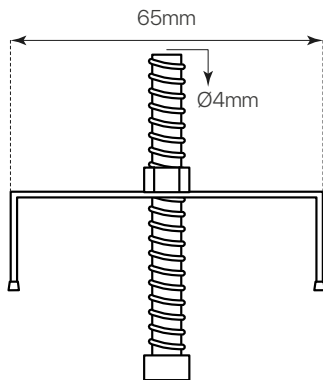

grapa
 instalación kodiak
 ficha técnica
 datasheet

ref. 5551447

Nombre / Name	Grapa instalación techo / pared carril kodiak
Referencia / Reference	5551447
Materiales / Materials	Acero
Difusor / Diffuser	-
Potencia / Power	-
Temperatura de color / Color temperature	-
Flujo luminoso / Luminous flux	-
Dimable / Dimmable	-
Ángulo de apertura / Beam angle	-
Ángulo de inclinación / Inclination angle	-
IP	20
IK	-
F.P	-
UGR	-
IRC	-
Chip	-
Driver	-
Vida media (duración) / Average life	-
Clase energética / Energy class	-
Aislamiento eléctrico / Electrical isolation	-
Colores / Colors	-
Medida exterior / Product size	65mm x 30mm x 20mm x 60mm x Ø4mm
Medidas de corte / Cutting measurements	-
Tª (ambiente/trabajo) / Tª (environment/work)	-
Input	-
Output	-
Frecuencia / Frequency	-
Peso / Weight	-
Certificados / Certificates	CE
Garantía / Warranty	2 años / 2 years