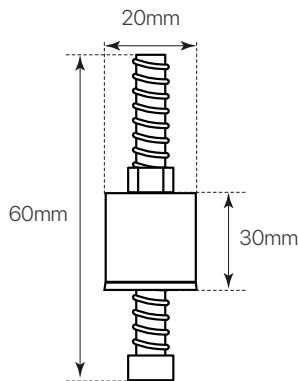

grapa
 instalación kodiak
 ficha técnica
 datasheet

ref. 5551447

Nombre / Name	Grapa instalación techo / pared carril kodiak
Referencia / Reference	5551447
Materiales / Materials	Acero
Difusor / Diffuser	-
Potencia / Power	-
Temperatura de color / Color temperature	-
Flujo luminoso / Luminous flux	-
Dimable / Dimmable	-
Ángulo de apertura / Beam angle	-
Ángulo de inclinación / Inclination angle	-
IP	20
IK	-
F.P	-
UGR	-
IRC	-
Chip	-
Driver	-
Vida media (duración) / Average life	-
Clase energética / Energy class	-
Aislamiento eléctrico / Electrical isolation	-
Colores / Colors	-
Medida exterior / Product size	65mm x 30mm x 20mm x 60mm x Ø4mm
Medidas de corte / Cutting measurements	-
Tª (ambiente/trabajo) / Tª (environment/work)	-
Input	-
Output	-
Frecuencia / Frequency	-
Peso / Weight	-
Certificados / Certificates	CE
Garantía / Warranty	2 años / 2 years